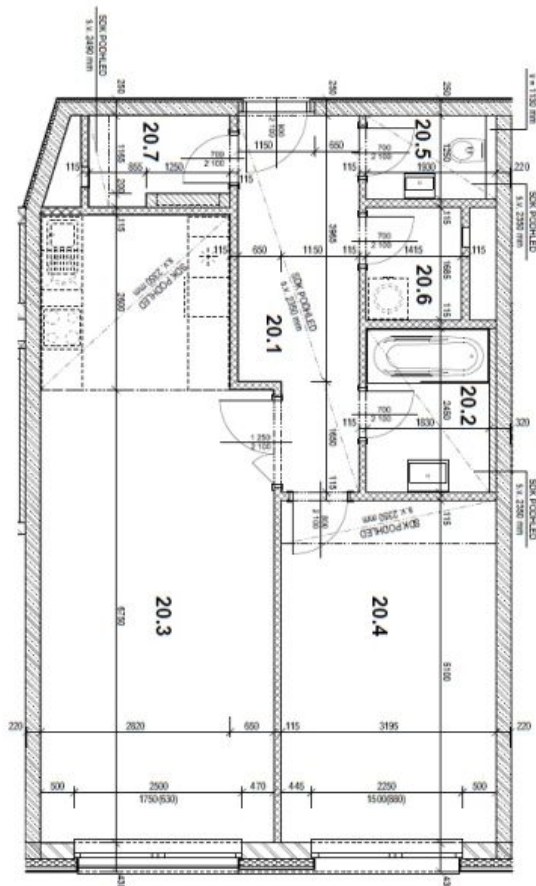

The interior features one bedroom with built-in wardrobes, living room with a fully fitted open kitchen and dining area, bathroom with bathtub, a separate toilet, a **walk-in closet**, utility room, and entrance hall.

* Area of the unit according to the Civil Code. The area consists of the sum total area of the entire unit bounded by perimeter walls.

Apartment One-bedroom (2+kk)

67 m², Prague 2, Vinohrady, Rubešova

Rented

TABULKA PLOCH:

ČÍSLO MÍSTN.	NÁZEV MÍSTNOSTI	PLOCHA cca (m ²)
20.1	PŘEDSÍŇ	9.5
20.2	KOUPELNA	4.4
20.3	OBÝVACÍ POKOJ + KK	30.4
20.4	POKOJ	16.0
20.5	WC	2.1
20.6	KOMORA	2.3
20.7	KOMORA	2.5
UŽITNÁ PLOCHA		67.2

Celková podlahová plocha: 72.5 m², vyznačená čísla podlahy
přikládání přepočtu (včetně výšky 2. 396/2013 Sb.), šálí 72.5 m².

LEGENDA MATERIÁLŮ:

- ŽELEZOBETONOVÉ KONSTRUKCE
TL DLE VÝKRESU
- KERAMICKÉ ZDIVO,
TL 240 mm
- KERAMICKÉ NOSNÉ ZDIVO AKUSTICKÉ,
TL 250 mm
- KERAMICKÉ ZDIVO, TL 175 mm
- KERAMICKÉ PŘÍČKY, TL 115 mm
- KERAMICKÉ PŘÍČKY AKUSTICKÉ,
TL 115 mm
- PLYNOSILIKÁTOVÉ PŘÍZDÍVKY,
TL DLE VÝKRESU
- PLYNOSILIKÁTOVÉ PŘÍZDÍVKY,
TL 150 mm, VÝŠKA DLE VÝKRESU
- TEPELNÁ IZOLACE TL DLE VÝKRESU