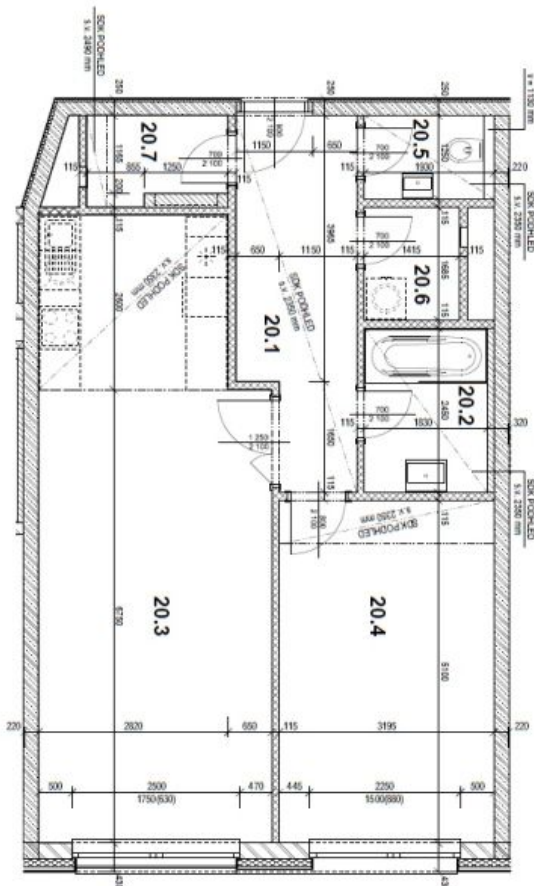

Apartment One-bedroom (2+kk)

67 m², Prague 2, Vinohrady, Rubešova

Rented

TABULKA PLOCH:

ČÍSLO MÍSTN.	NÁZEV MÍSTNOSTI	PLOCHA cca (m²)
20.1	PŘEDSÍŇ	9.5
20.2	KOUPELNA	4.4
20.3	OBÝVAČÍ POKOJ + KK	30.4
20.4	POKOJ	16.0
20.5	WC	2.1
20.6	KOMORA	2.3
20.7	KOMORA	2.5
UŽITNÁ PLOCHA		67.2

LEGENDA MATERIÁLŮ:

- ŽELEZOBETONOVÉ KONSTRUKCE
  TL DLE VÝKRESU
- KERAMICKÉ ZDIVO,
  TL 240 mm
- KERAMICKÉ NOSNÉ ZDIVO AKUSTICKÉ,
  TL 250 mm
- KERAMICKÉ ZDIVO, TL 175 mm
- KERAMICKÉ PŘÍČKY, TL 115 mm
- KERAMICKÉ PŘÍČKY AKUSTICKÉ,
  TL 115 mm
- PLYNOSILIKÁTOVÉ PŘÍZDÍVKY,
  TL DLE VÝKRESU
- PLYNOSILIKÁTOVÉ PŘÍZDÍVKY,
  TL 150 mm, VÝŠKA DLE VÝKRESU
- TEPELNÁ IZOLACE TL DLE VÝKRESU