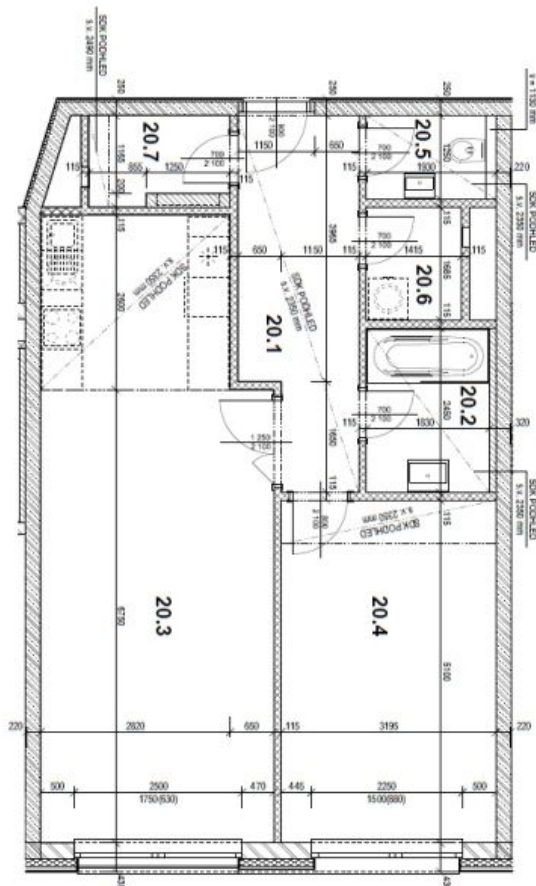

Apartment One-bedroom (2+kk)

67 m², Prague 2, Vinohrady, Rubešova

Rented

TABULKA PLOCH:

ČÍSLO MÍSTN.	NÁZEV MÍSTNOSTI	PLOCHA cca (m²)
20.1	PŘEDSÍŇ	9.5
20.2	KOUPELNA	4.4
20.3	OBÝVACÍ POKOJ + KK	30.4
20.4	POKOJ	16.0
20.5	WC	2.1
20.6	KOMORA	2.3
20.7	KOMORA	2.5
UŽITNÁ PLOCHA		67.2

LEGENDA MATERIÁLŮ:

- ———— ŽELEZOBETONOVÉ KONSTRUKCE
- ———— TL DLE VÝKRESU
- ———— KERAMICKÉ ZDIVO, TL 240 mm
- ———— KERAMICKÉ NOSNÉ ZDIVO AKUSTICKÉ, TL 250 mm
- ———— KERAMICKÉ ZDIVO, TL 175 mm
- ———— KERAMICKÉ PŘÍČKY, TL 115 mm
- ———— KERAMICKÉ PŘÍČKY AKUSTICKÉ, TL 115 mm
- ———— PLYNOSILIKÁTOVÉ PŘÍZDÍVKY, TL DLE VÝKRESU
- ———— PLYNOSILIKÁTOVÉ PŘÍZDÍVKY, TL 150 mm, VÝŠKA DLE VÝKRESU
- ———— TĚPĚLNÁ IZOLACE, TL DLE VÝKRESU