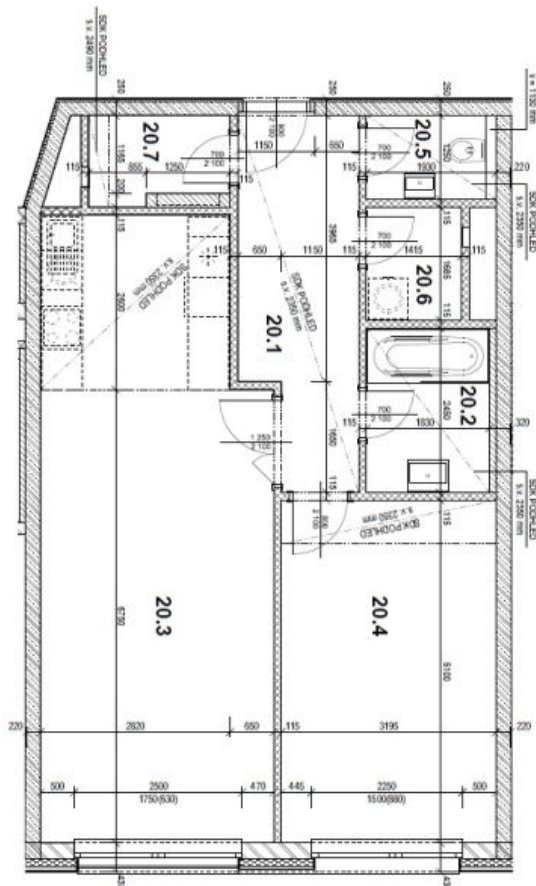

Apartment One-bedroom (2+kk)

67 m², Prague 2, Vinohrady, Rubešova

Rented

TABULKA PLOCH:

ČÍSLO MÍSTN.	NÁZEV MÍSTNOSTI	PLOCHA cca (m²)
20.1	PŘEDSÍŇ	9,5
20.2	KOUPELNA	4,4
20.3	OBÝVAČÍ POKOJ + KK	30,4
20.4	POKOJ	16,0
20.5	WC	2,1
20.6	KOMORA	2,3
20.7	KOMORA	2,5
UŽITNÁ PLOCHA		67,2

LEGENDA MATERIÁLŮ:

	ŽELEZOBETONOVÉ KONSTRUKCE, TL DLE VÝKRESU
	KERAMICKÉ ZDIVO, TL 240 mm
	KERAMICKÉ NOSNÉ ZDIVO AKUSTICKÉ, TL 250 mm
	KERAMICKÉ ZDIVO, TL 175 mm
	KERAMICKÉ PŘÍČKY, TL 115 mm
	KERAMICKÉ PŘÍČKY AKUSTICKÉ, TL 115 mm
	PLYNOSILIKÁTOVÉ PŘÍZDÍVKY, TL DLE VÝKRESU
	PLYNOSILIKÁTOVÉ PŘÍZDÍVKY, TL 150 mm, VÝŠKA DLE VÝKRESU
	TĚPĚLNÁ IZOLACE TL DLE VÝKRESU