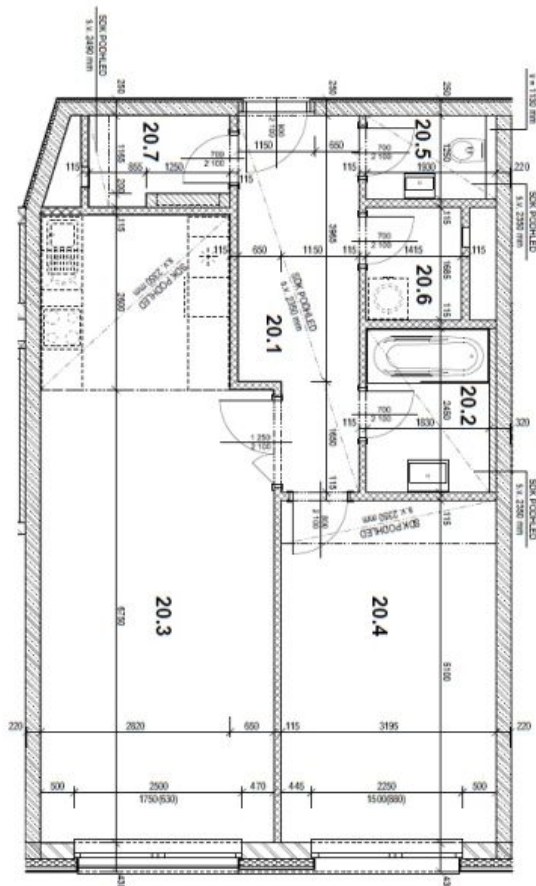

The interior features one bedroom with built-in wardrobes, living room with a fully fitted open kitchen and dining area, bathroom with bathtub, a separate toilet, a **walk-in closet**, utility room, and entrance hall.

* Area of the unit according to the Civil Code. The area consists of the sum total area of the entire unit bounded by perimeter walls.

Apartment One-bedroom (2+kk)

67 m², Prague 2, Vinohrady, Rubešova

Rented

TABULKA PLOCH:

ČÍSLO MÍSTN.	NÁZEV MÍSTNOSTI	PLOCHA cca (m ²)
20.1	PŘEDSÍŇ	9.5
20.2	KOUPELNA	4.4
20.3	OBÝVACÍ POKOJ + KK	30.4
20.4	POKOJ	16.0
20.5	WC	2.1
20.6	KOMORA	2.3
20.7	KOMORA	2.5
UŽITNÁ PLOCHA		67.2

Čistá podlahová plocha (přibližně) 72.5 m², včetně předsíň (včetně vstupu z 3B.1, 3B.1) 72.5 m².

LEGENDA MATERIÁLŮ:

- ŽELEZOBETONOVÉ KONSTRUKCE
TL DLE VÝKRESU
- KERAMICKÉ ZDIVO,
TL 240 mm
- KERAMICKÉ NOSNÉ ZDIVO AKUSTICKÉ,
TL 250 mm
- KERAMICKÉ ZDIVO, TL 175 mm
- KERAMICKÉ PŘÍČKY, TL 115 mm
- KERAMICKÉ PŘÍČKY AKUSTICKÉ,
TL 115 mm
- PLYNOSILIKÁTOVÉ PŘÍZDÍVKY,
TL DLE VÝKRESU
- PLYNOSILIKÁTOVÉ PŘÍZDÍVKY,
TL 150 mm, VÝŠKA DLE VÝKRESU
- TEPELNÁ IZOLACE TL DLE VÝKRESU