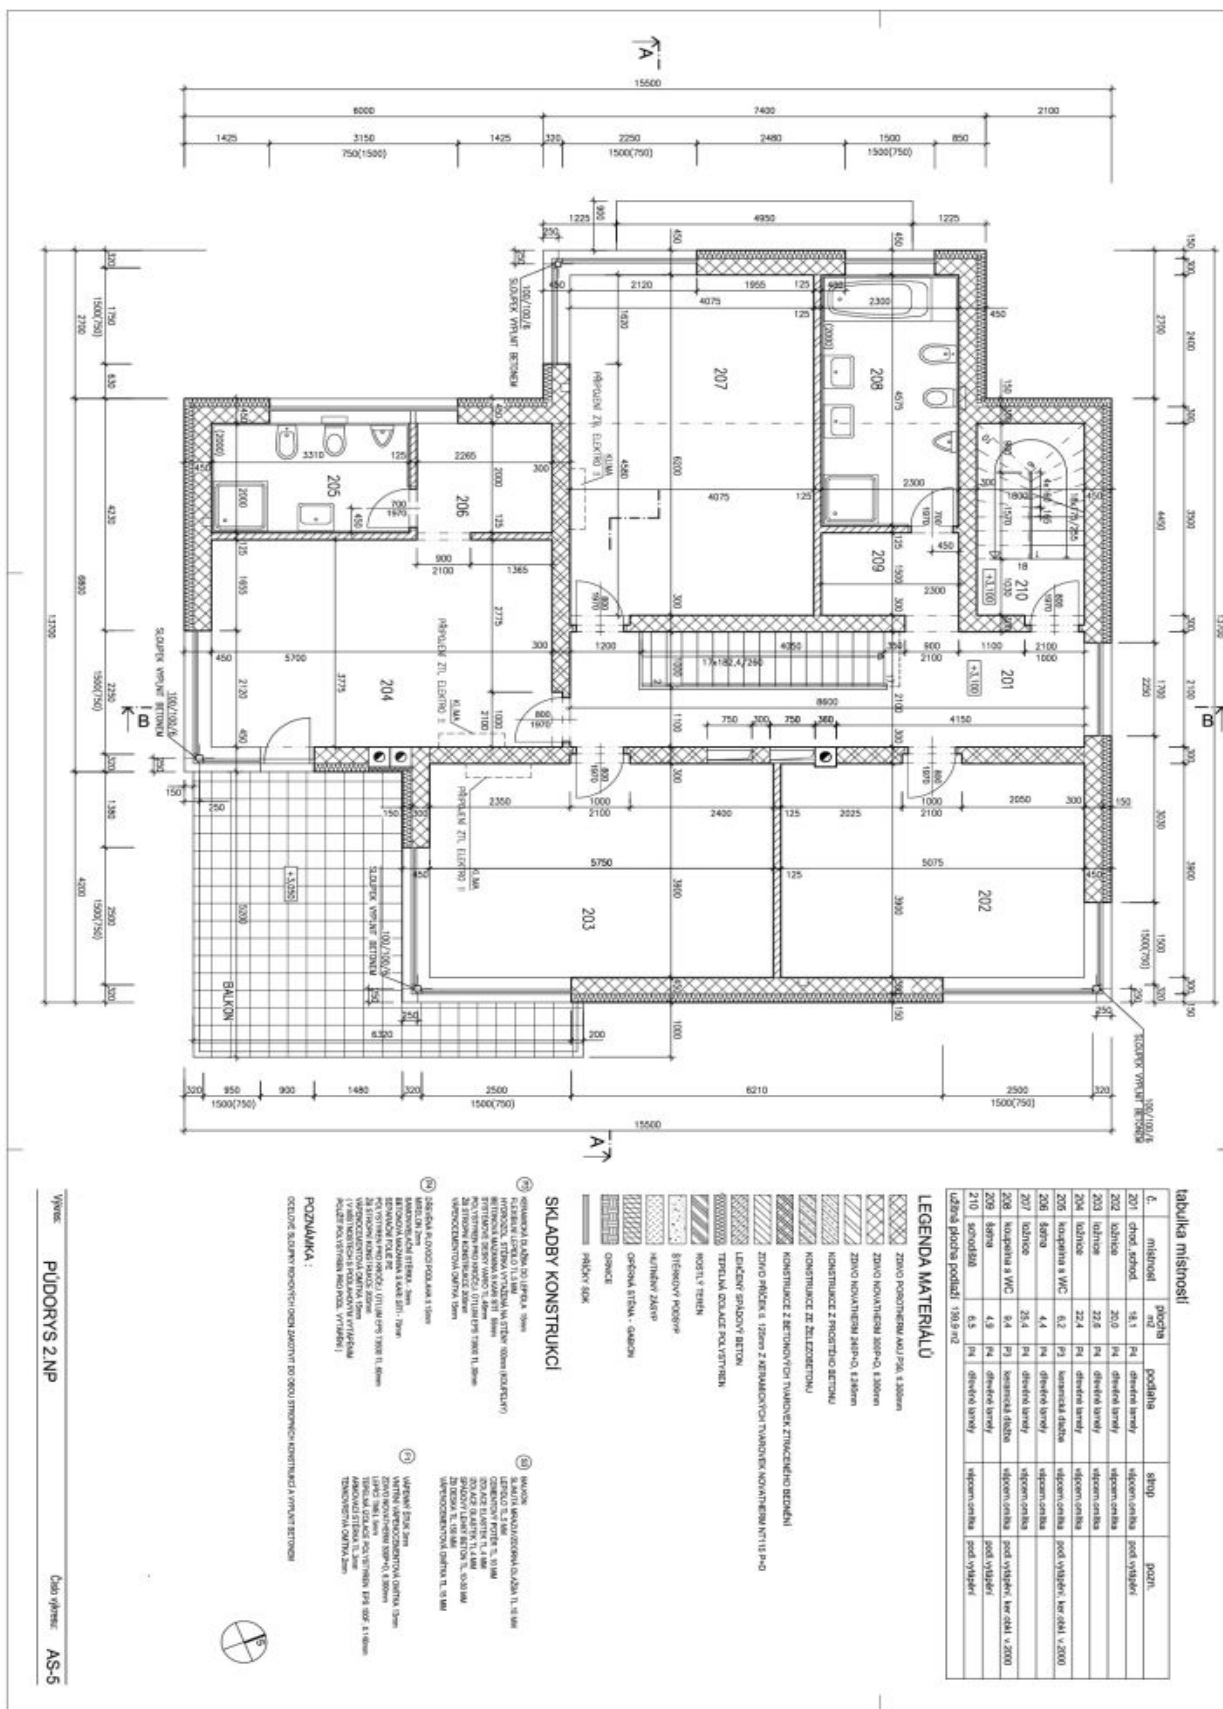

House Five-bedroom (6+kk)

Rented

460 m², Prague 5, Jinonice, Laténská

tabuľka miestnosti

č.	názov	veľkosť	podlaha	strop	poct.
201	chod. vnút.	18,1	in4, dierka betón	výškov. omietka	pod. výškové
202	kuharka	20,0	in4, dierka betón	výškov. omietka	pod. výškové
203	kuharka	22,6	in4, dierka betón	výškov. omietka	pod. výškové
204	kuharka	22,4	in4, dierka betón	výškov. omietka	pod. výškové
205	kucharka & WC	6,2	in4, keramická dlažba	výškov. omietka	pod. výškové, ker. dlaž. v 2000
206	spalňa	4,4	in4, dierka betón	výškov. omietka	pod. výškové
207	kuharka	28,4	in4, dierka betón	výškov. omietka	pod. výškové, ker. dlaž. v 2000
208	kuharka & WC	9,4	in4, keramická dlažba	výškov. omietka	pod. výškové, ker. dlaž. v 2000
209	spalňa	4,9	in4, dierka betón	výškov. omietka	pod. výškové
210	skladňa	6,5	in4, dierka betón	výškov. omietka	pod. výškové

celková podlahová plocha: 198,9 m²

LEGENDA MATERIÁLOV

- ZDVO POŠTUPENÝ KUKUŠKIN POKR. S. 1200mm
- ZDVO KOKOVANÝCH ŽALUZ. 1200mm
- ZDVO KOKOVANÝCH ŽALUZ. 1200mm
- ZDVO KOKOVANÝCH ŽALUZ. 1200mm
- KONSTRUKCIE Z PŮDNOUŠTĚHO BETÓNU
- KONSTRUKCIE Z BETÓNOVÝCH TVAROVKÁ ZHŤAVKOVANÝCH BEŽKOV
- ZDVO ŽELEZ. S. 1200mm Z ŽELEZ. S. 1200mm KOKOVANÝCH ŽALUZ. 1200mm
- LEPKOVÝ SPOJOVÝ BETÓN
- TERČNÁ DLAŽBA POLYMERÉN
- MOŠT' S. 1200mm
- STĚNOVÝ PODROBE
- NÁSTĚNNÝ ŽALUZ
- OPŤOVNÁ STĚNA - GARDER
- OPŤOVNÁ
- PRŮBĚH KUKUŠKIN

SKLADBY KONSTRUKCIÍ

Výkres: PŮDORYS 2.NP
Druh výkresu: AS-5