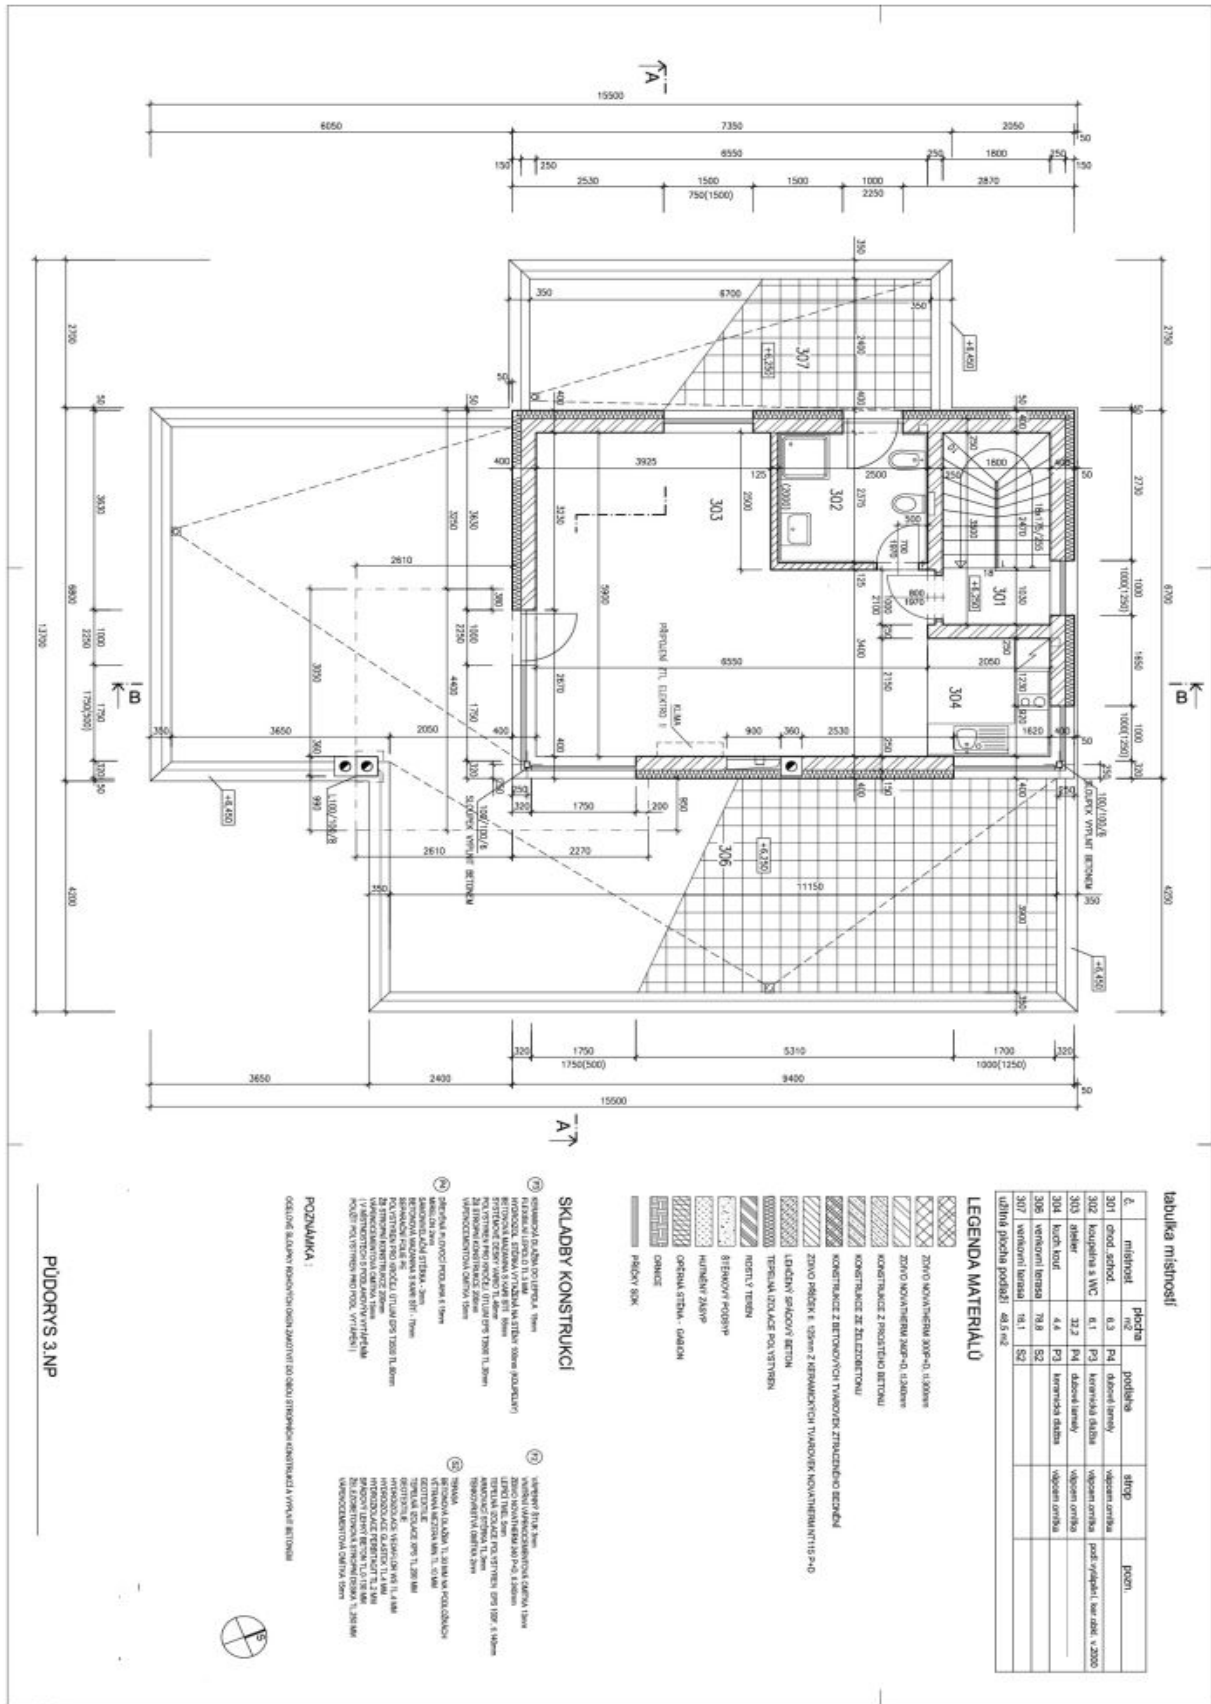

House Five-bedroom (6+kk)

Rented

460 m², Prague 5, Jinonice, Laténská