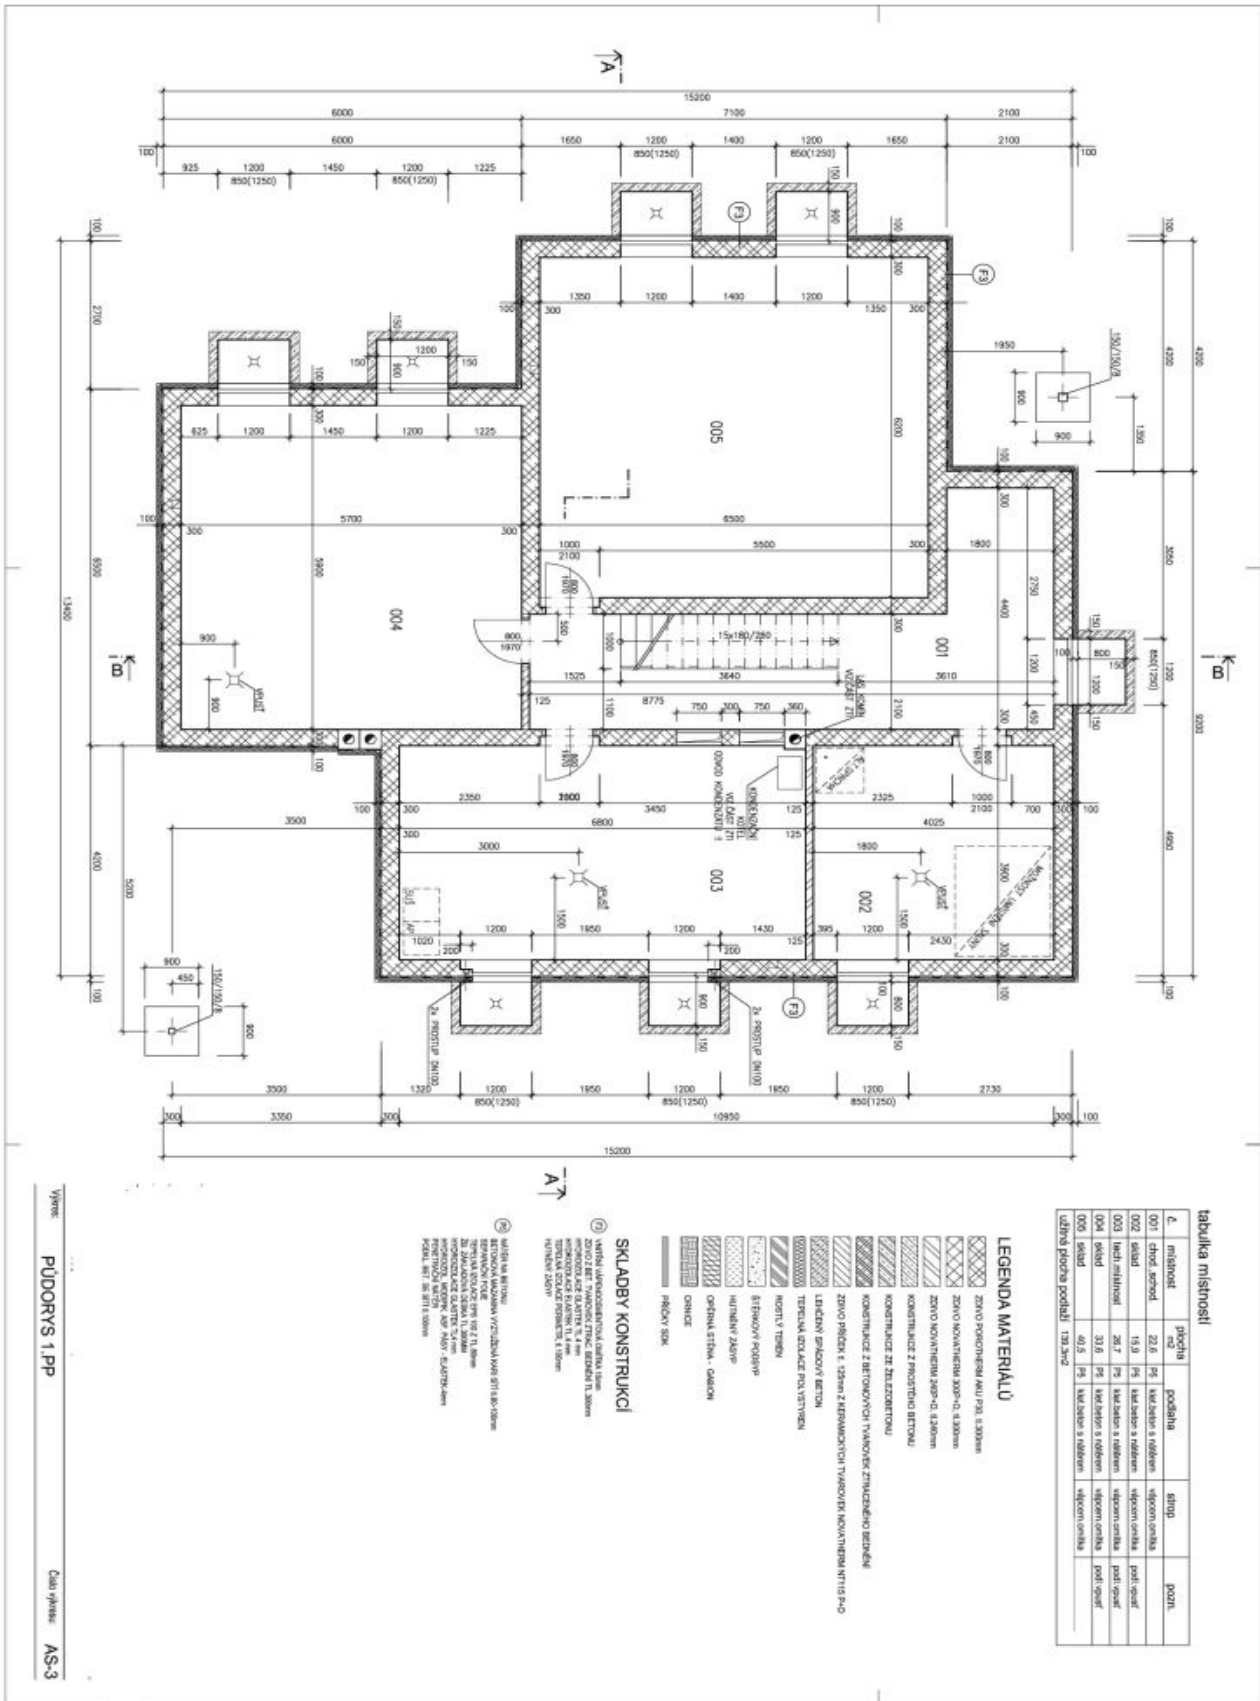

Ground floor: open plan living room with a fireplace plus a fully integrated kitchen and dining area, both with terrace and garden access, shower bathroom, walk-in closet, entry hall, storage room, garage access. First floor: master bedroom with an en-suite shower bathroom, walk-in closet, large terrace, three more bedrooms, full bathroom. Second floor: spacious bedroom, shower bathroom, access to a huge roof terrace. Basement floor (140 m²): laundry room, three rooms (fitness, playroom etc.), storage.

House Five-bedroom (6+kk)

Rented

460 m², Prague 5, Jinonice, Laténská

House Five-bedroom (6+kk)

Rented

460 m², Prague 5, Jinonice, Laténská

tabuľka miestnosti

č.	názov	veľkosť	podlaha	strop	poct.
201	chod. vnút.	18,1	in4, dierka betón	výškov. omietka	pod. výškové
202	kuharka	20,0	in4, dierka betón	výškov. omietka	pod. výškové
203	kuharka	22,6	in4, dierka betón	výškov. omietka	pod. výškové
204	kuharka	22,4	in4, dierka betón	výškov. omietka	pod. výškové
205	kucharka & WC	6,2	in4, keramická dlažba	výškov. omietka	pod. výškové, ker. dlaž. v 2000
206	spalňa	4,4	in4, dierka betón	výškov. omietka	pod. výškové
207	kuharka	28,4	in4, dierka betón	výškov. omietka	pod. výškové, ker. dlaž. v 2000
208	kuharka & WC	9,4	in4, keramická dlažba	výškov. omietka	pod. výškové, ker. dlaž. v 2000
209	spalňa	4,9	in4, dierka betón	výškov. omietka	pod. výškové
210	skladňa	6,5	in4, dierka betón	výškov. omietka	pod. výškové

celková podlahová plocha: 198,9 m²

LEGENDA MATERIÁLOV

- ZDVO POŠTUPENÝ KUKUŠKIN POKR. S. 1200mm
- ZDVO KOKOVANÝCH ŽALUZ. 1200mm
- ZDVO KOKOVANÝCH ŽALUZ. 1200mm
- ZDVO KOKOVANÝCH ŽALUZ. 1200mm
- KONSTRUKCIE Z PŮDNOUŠTĚHO BETÓNU
- KONSTRUKCIE Z BETÓNOVÝCH TVAROVKÁ ZHŤAVKOVANÝCH BEŽKOV
- ZDVO ŽELEZ. S. 1200mm Z ŽELEZ. S. 1200mm KOKOVANÝCH ŽALUZ. 1200mm
- LEPKOVÝ SPOJOVÝ BETÓN
- TERČNÁ DLAŽBA POLYMERÉN
- MOŠT' S. 1200mm
- STĚNOVÝ PODROBE
- NÁSTĚNNÝ ŽALUZ
- OPŤOVNÁ STĚNA - GARDER
- OPŤOVNÁ
- PRŮBĚH KUKUŠKIN