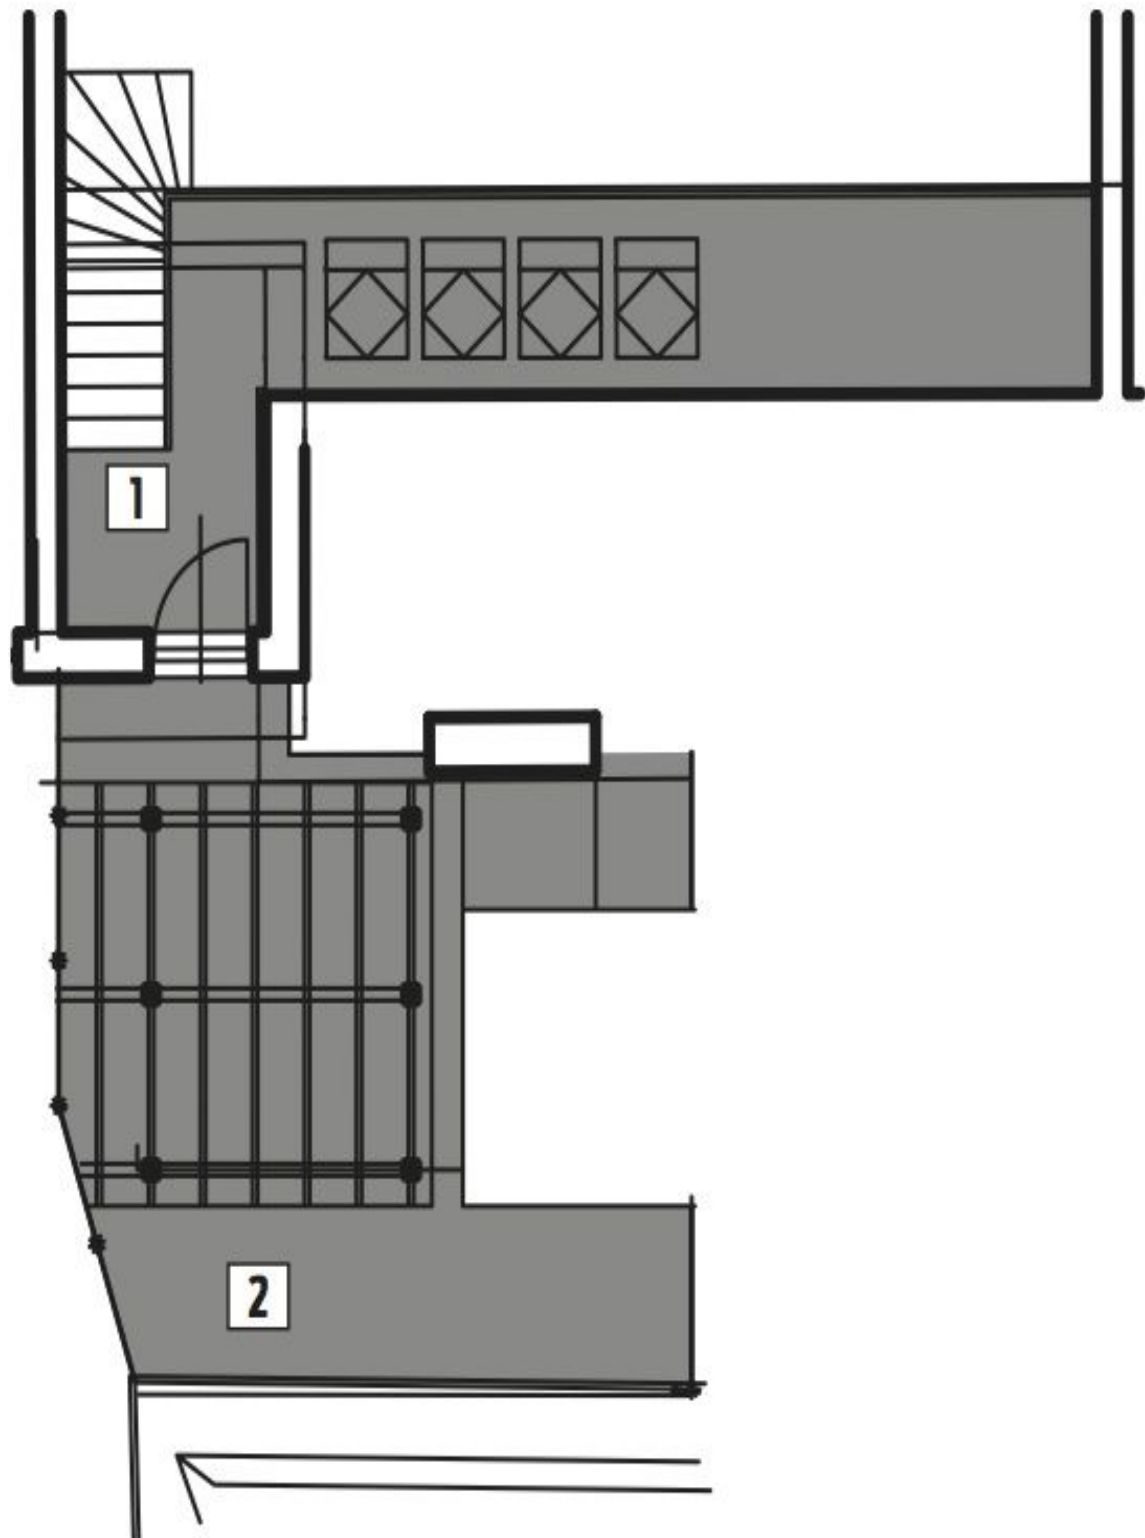

Apartment Studio (1+kk)

Sold

108 m², Brno-město, Brno - střed, Biskupská

Apartment Studio (1+kk)

Sold

108 m², Brno-město, Brno - střed, Biskupská

Apartment Studio (1+kk)

Sold

108 m², Brno-město, Brno - střed, Biskupská