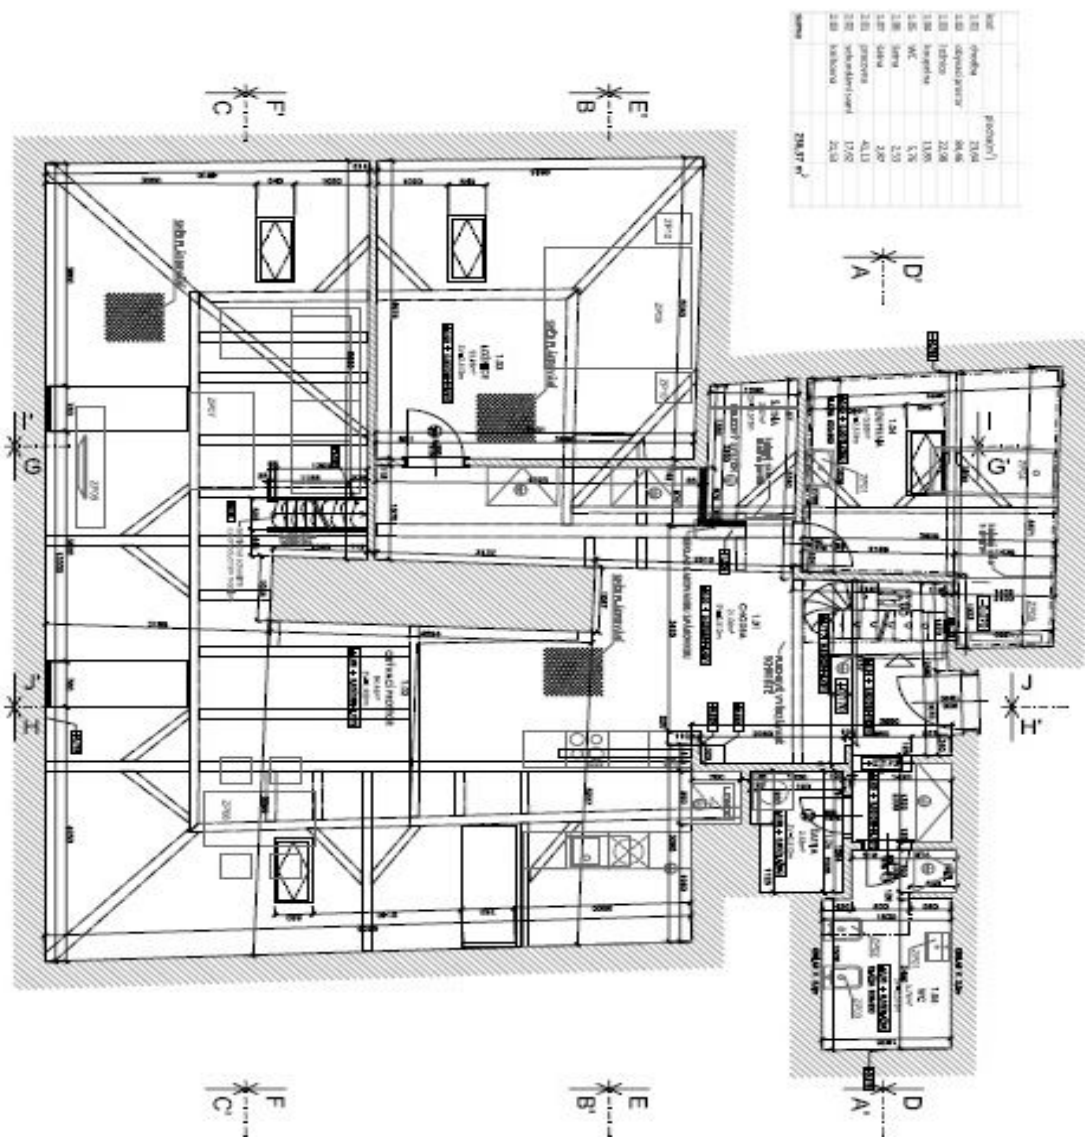

Kód	procházka
1.01	10,17
1.02	5,70
1.03	2,57
1.04	13,80
1.05	3,36
1.06	16,8
1.07	10,17
1.08	10,17
1.09	10,17
celkem	213,40 m²

Apartment Two-bedroom (3+kk)

Rented

171 m², Prague 1, Malá Strana, Cihelná

Poznámka:
Všechny ke stávajícímu stavu byly jsou změněné plochy naměřeny k provedení rozdělení území a rozdělení plochy objektu a provedení projektu území.

VRCHNÍ PODLAŽÍ

část	plocha(m ²)
1.01	140,17
1.02	5,75
1.03	2,51
1.04	13,85
1.05 schodiště	1,36
2.01	96,9
2.02	rozestředěno
suma	213,40 m²

Apartment Two-bedroom (3+kk)

Rented

171 m², Prague 1, Malá Strana, Cihelná