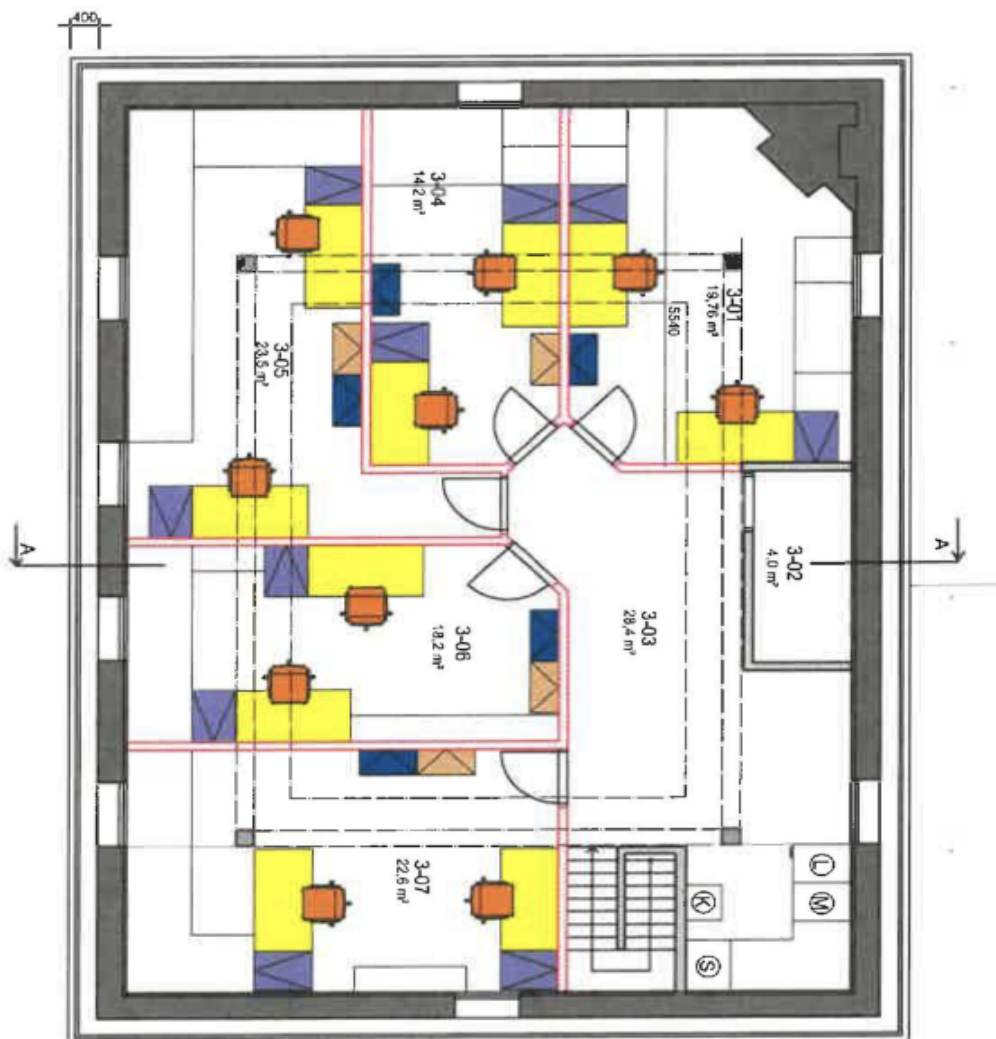

1065 m², Prague 5, Smíchov, Holečkova

TABULKA MÍSTNOSTI

MČ	NAZEV	PLOCHA	PODLAHA	POVĚŠENÝ STĚNA	PLOCHA, ROVN
3-01	KANCELARIA	18,78 m²			
3-02	TRUŠKA	4,00 m²			
3-03	CHODBA	29,4 m²			
3-04	KANCELARIA	14,2 m²			
3-05	KANCELARIA	33,5 m²			
3-06	KANCELARIA	18,2 m²			
3-07	KANCELARIA	22,6 m²			

LEGENDA MATERIÁLŮ

	STAVAJÍCÍ OSVODOVÉ ZDIVO
	STAVAJÍCÍ VNITŘNÍ KČE
	NOVÉ SPK PŘÍČKY

PLOCHA MALÝ PŘÍČEK SDK 190 m²
PLOCHA MALÝ STŘOPU 85 m²