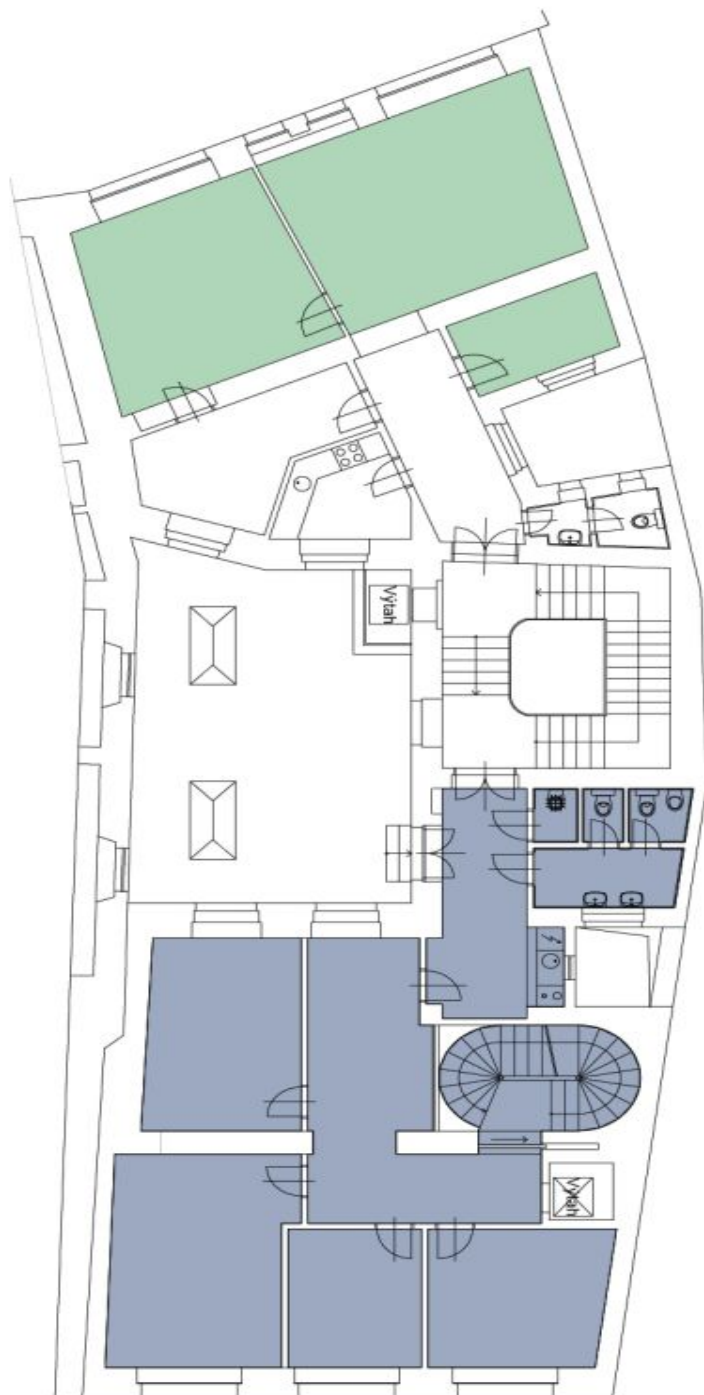

In addition to the **retail space on the ground floor (290 sq. m)**, there is an **office space on the 1st floor with an area of 125.9 sq. m** connected by a staircase and elevator, and **storage space on the 1st underground floor (102.77 sq. m) and 2nd underground floor (47.77 sq. m)**.

Retail space

Prague 1, Staré Město, Celetná

Ask for price

Obchodní prostor (Ovocný trh)
Obchodní prostor (Celetná)

Ovocný trh 15 | Celetná 30

1.NP | Přízemí

Retail space

Prague 1, Staré Město, Celetná

Ask for price

- Kancelář (Ovocný trh)
- Kancelář | Obchodní prostor (Celetná)

Ovocný trh 15 | Celetná 30

2.NP | 1. patro

Retail space

Prague 1, Staré Město, Celetná

Ask for price

Ovocný trh 15 | Celetná 30

2.PP | 2. suterén

- 1 Chodba
- 2 VZT
- 3 Archiv
- 4 Archiv
- 5 Stojovna výtahu
- 6 Kotelna
- 7 Světlik

Retail space

Prague 1, Staré Město, Celetná

Ask for price

Ovocný trh 15 | Celetná 30

1.PP | 1. suterén

- 1 Schodiště
- 2 Šatna
- 3 Sklad
- 4 Sklad
- 5 Sklad
- 6 Chodba
- 7 Sprcha
- 8 Předsíň
- 9 WC
- 10 Úklid
- 11 Předsíň
- 12 Chodba
- 13 Sklep
- 14 Sklad
- 15 Sklep
- 16 Sklep byty