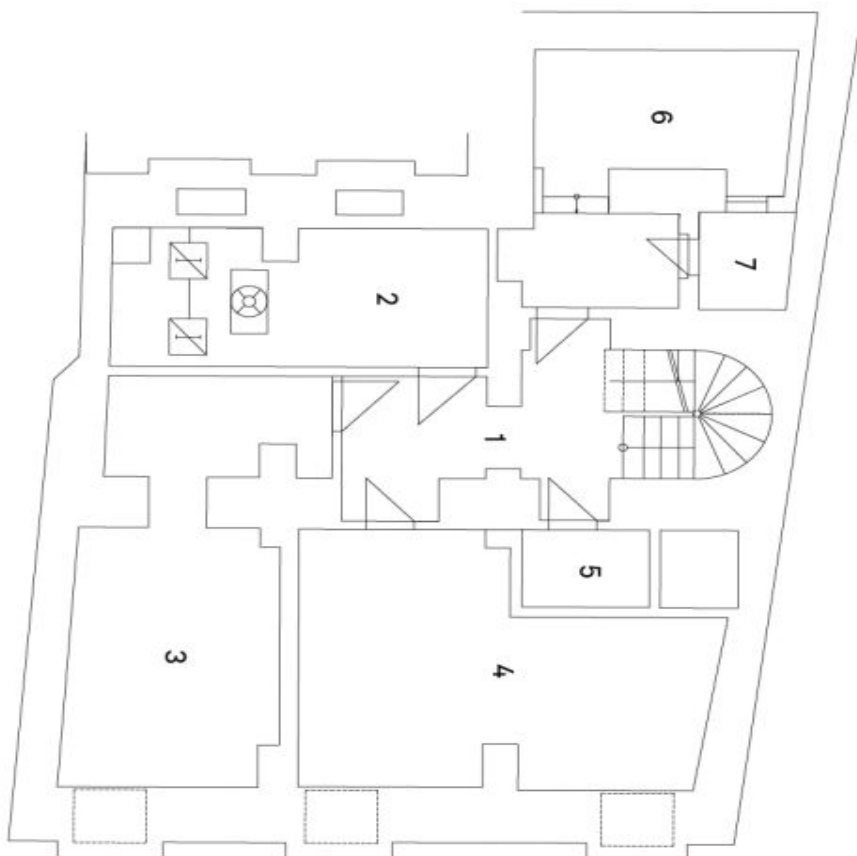

In addition to the **retail space on the ground floor (290 sq. m)**, there is an **office space on the 1st floor with an area of 125.9 sq. m** connected by a staircase and elevator, and **storage space on the 1st underground floor (102.77 sq. m) and 2nd underground floor (47.77 sq. m)**.

Ask for price

- Kancelář (Ovocný trh)
- Kancelář | Obchodní prostor (Celetná)

Ovocný trh 15 | Celetná 30

2.NP | 1. patro

Retail space

Prague 1, Staré Město, Celetná

Ask for price

Ovocný trh 15 | Celetná 30

2.PP | 2. suterén

- 1 Chodba
- 2 VZT
- 3 Archiv
- 4 Archiv
- 5 Stojovna výtahu
- 6 Kotelna
- 7 Světlik

Retail space

Prague 1, Staré Město, Celetná

Ask for price

Ovocný trh 15 | Celetná 30

1.PP | 1. suterén

- 1 Schodiště
- 2 Šatna
- 3 Sklad
- 4 Sklad
- 5 Sklad
- 6 Chodba
- 7 Sprcha
- 8 Předsíň
- 9 WC
- 10 Úklid
- 11 Předsíň
- 12 Chodba
- 13 Sklep
- 14 Sklad
- 15 Sklep
- 16 Sklep byty