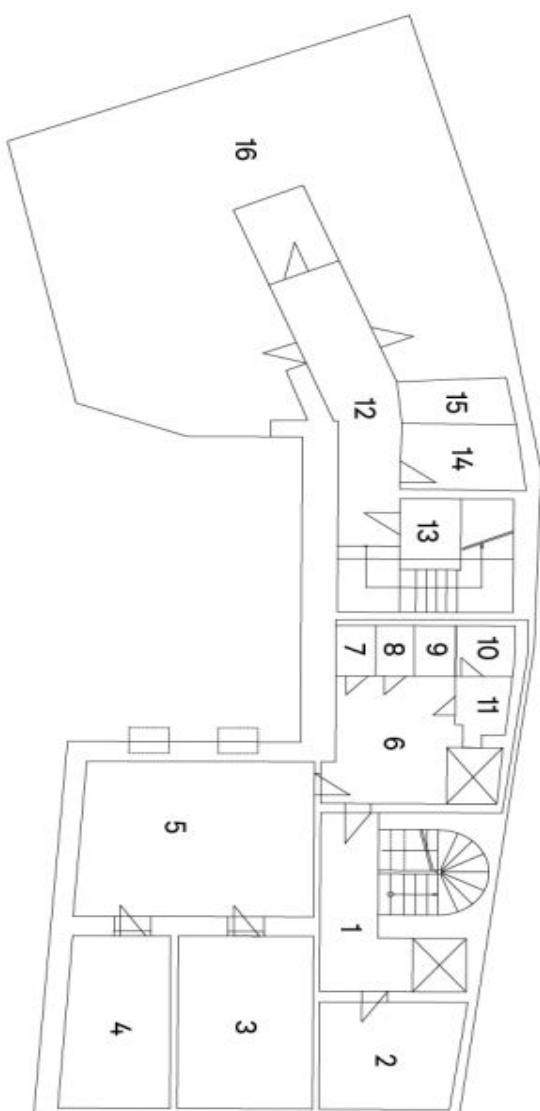

The premises include **facilities and storage space** in 1PP (102.77 sq. m) and 2PP (47.77 sq. m).

## Retail space

Prague 1, Staré Město, Celetná

Ask for price

Ovocný trh 15 | Celetná 30

1.PP | 1. suterén

- 1 Schodiště
- 2 Šatna
- 3 Sklad
- 4 Sklad
- 5 Sklad
- 6 Chodba
- 7 Sprcha
- 8 Předsiň
- 9 WC
- 10 Úklid
- 11 Předsiň
- 12 Chodba
- 13 Sklep
- 14 Sklad
- 15 Sklep
- 16 Sklep byty

## Retail space

Prague 1, Staré Město, Celetná

Ask for price

Ovocný trh 15 | Celetná 30

2.PP | 2. suterén

- 1 Chodba
- 2 VZT
- 3 Archiv
- 4 Archiv
- 5 Stojovna výtahu
- 6 Kotelna
- 7 Světlik